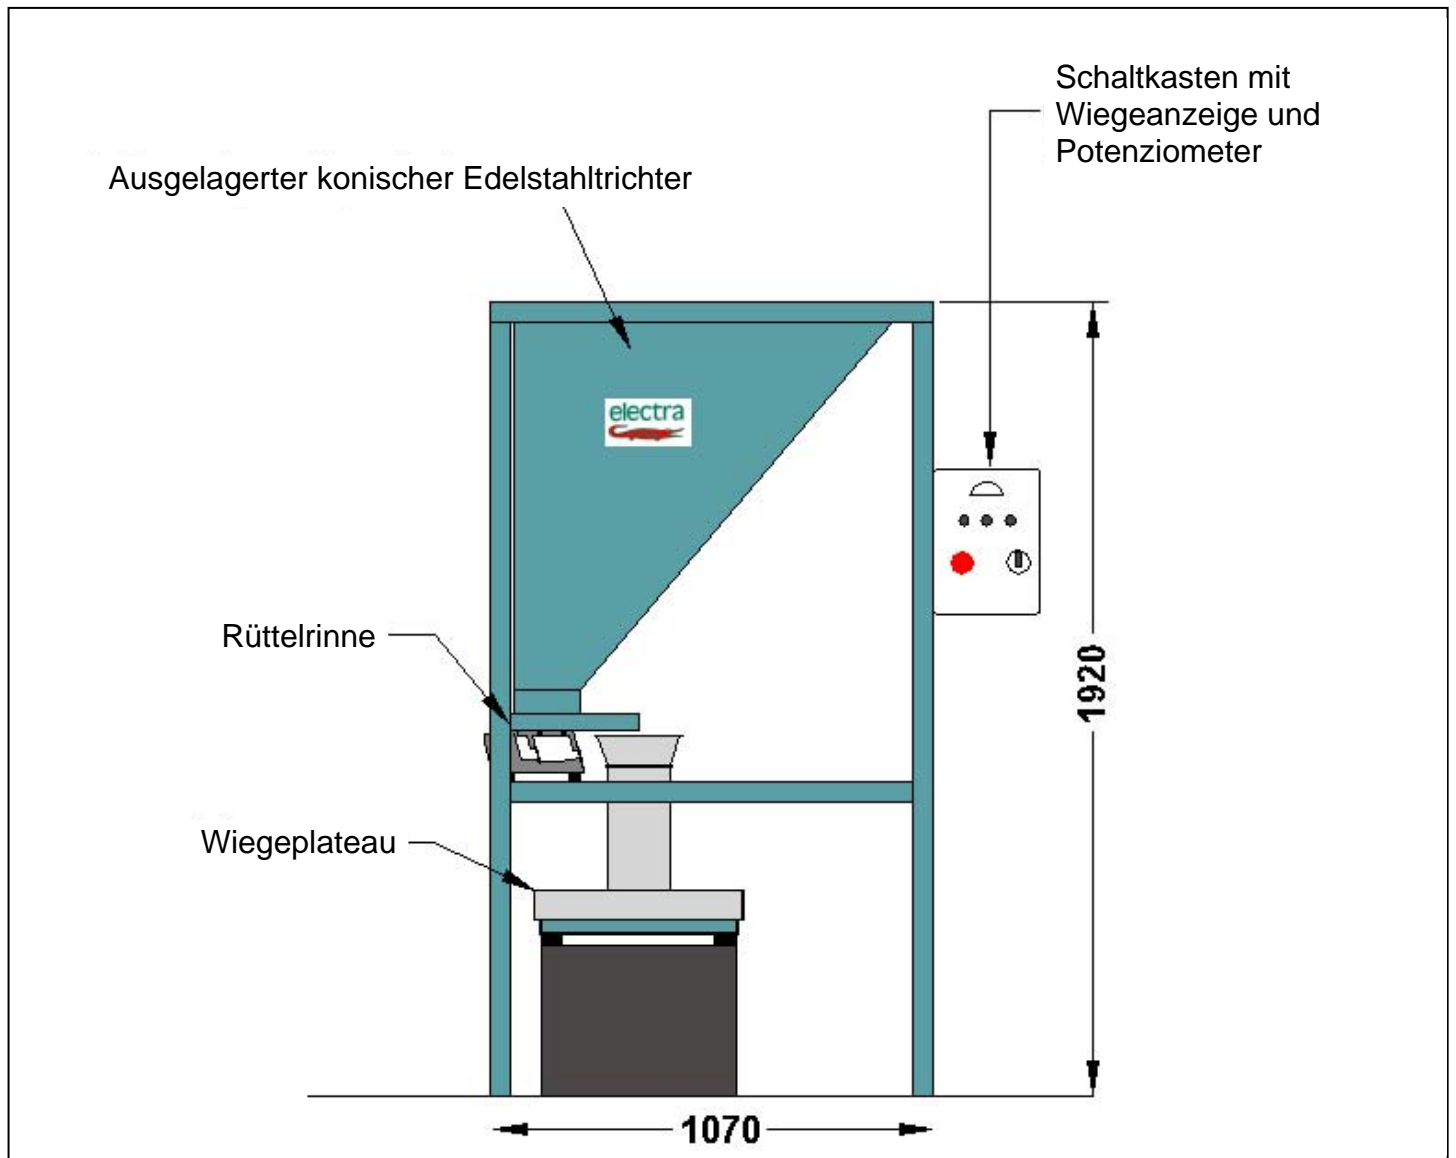

ABSACKMASCHINE MIT SCHÜTTELRLINNE

Die technischen Eigenschaften können ohne Ankündigung verändert werden.

**47170 POUDENAS -
FRANKREICH**

Tel.: +33 (0)5 53 65 73 55

Fax: +33 (0)5 53 97 33 05

E-Mail: industrie@electra.fr